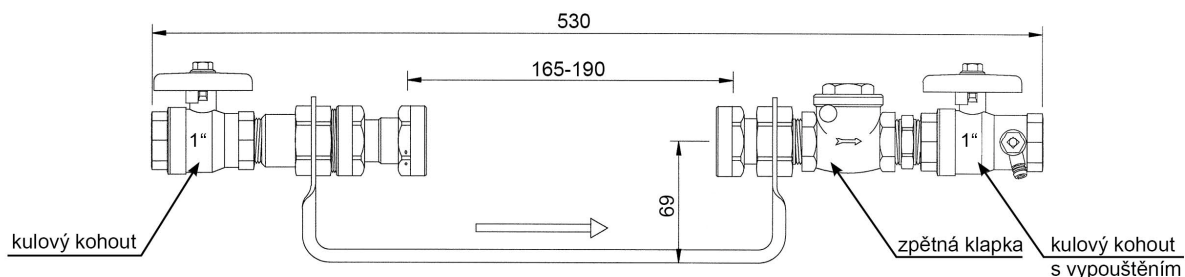

**VODOMĚRNÁ SESTAVA
PRO VODOMĚR DN 20 (2,5m³/h)
Sensus 420 020 Qn 2.5 R3/4" – 165 mm**

**POZOR ! VODOMĚR MUSÍ BÝT
OSAZEN VE VODOROVNÉ POLOZE**